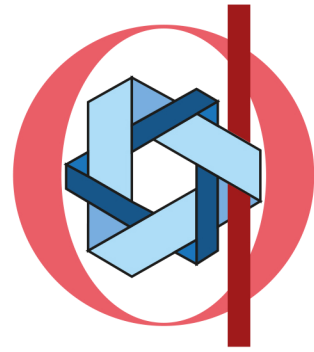

ORDINE
INGEGNERI
PAVIA