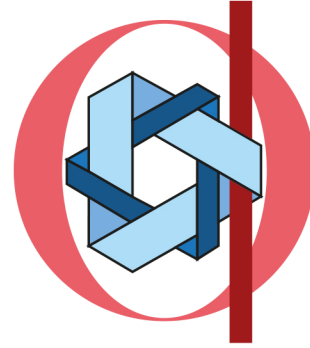

ORDINE
INGEGNERI
PAVIA