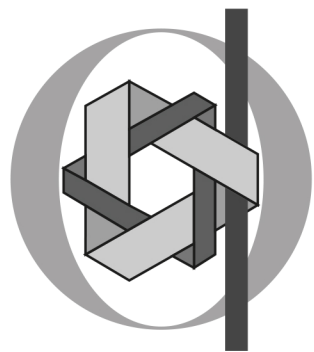

ORDINE
INGEGNERI
PAVIA