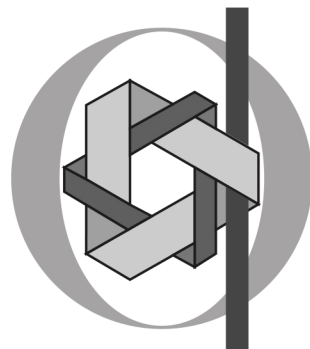

ORDINE
INGEGNERI
PAVIA